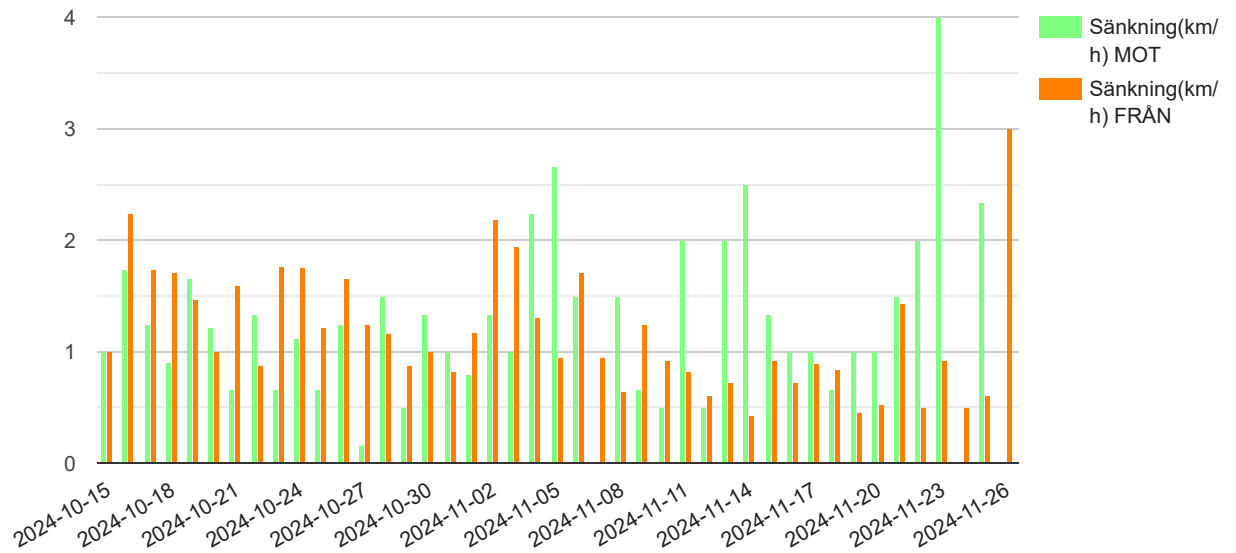

## Pacelog2

	Mot	Från	Totalt	Batteri	10%
Mätvärden (Passager)	167	714	881	Datum	2024-11-26 11:53:04
Passager per dag	3.9	16.6	20.5	Fil Gräns	15km/h
Max Hastighet Median	23	23	23	Hastighetsgräns	<input type="text" value="30"/>
Max Hastighet Medel	23.3	24.1	23.9		
Medel Hastighet Median	22	22	22		
Medel Hastighet Medel	22.1	23	22.8		
Sänkning av Hastighet	1.3	1.1	1.1		
Sänkning av Hastighet(%)	5.4%	4.5%	4.7%		
Fortkörningar (över 30km/h)	0%	6.9%	5.6%		

### Mot

Här ser du hur många fordon som kör MOT displayen i olika hastighetsintervall.

### Från

Här ser du hur många fordon som kör FRÅN displayen i olika hastighetsintervall.

**Mot**

Här ser du hur många fordon som kör MOT displayen per datum uppdelat i olika hastighetsintervall.

## Från

Här ser du hur många fordon som kör FRÅN displayen per datum uppdelat i olika hastighetsintervall.