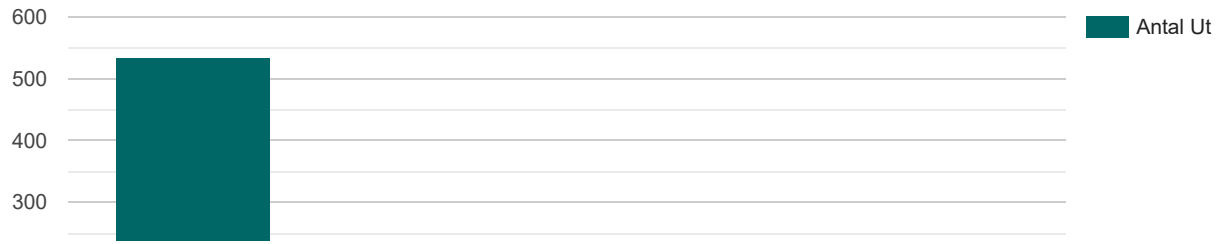

Mot

Här ser du hur många fordon som kör MOT displayen per datum uppdelat i olika hastighetsintervall.