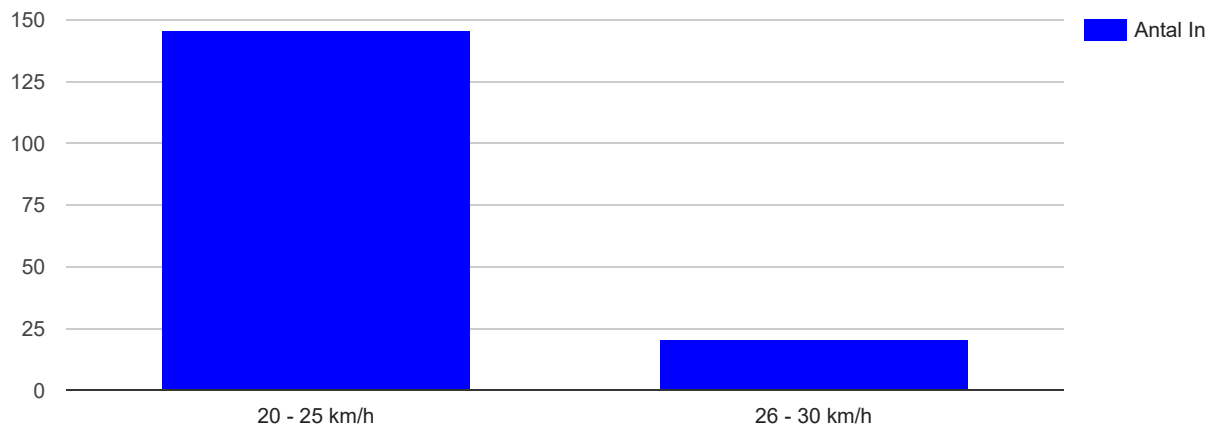

## Pacelog2

	Mot	Från	Totalt	Batteri	10%
Mätvärden (Passager)	167	714	881	Datum	2024-11-26 11:53:04
Passager per dag	3.9	16.6	20.5	Fil Gräns	15km/h
Max Hastighet Median	23	23	23	Hastighetsgräns	<input type="text" value="30"/>
Max Hastighet Medel	23.3	24.1	23.9		
Medel Hastighet Median	22	22	22		
Medel Hastighet Medel	22.1	23	22.8		
Sänkning av Hastighet	1.3	1.1	1.1		
Sänkning av Hastighet(%)	5.4%	4.5%	4.7%		
Fortkörningar (över 30km/h)	0%	6.9%	5.6%		

### Mot

Här ser du hur många fordon som kör MOT displayen i olika hastighetsintervall.