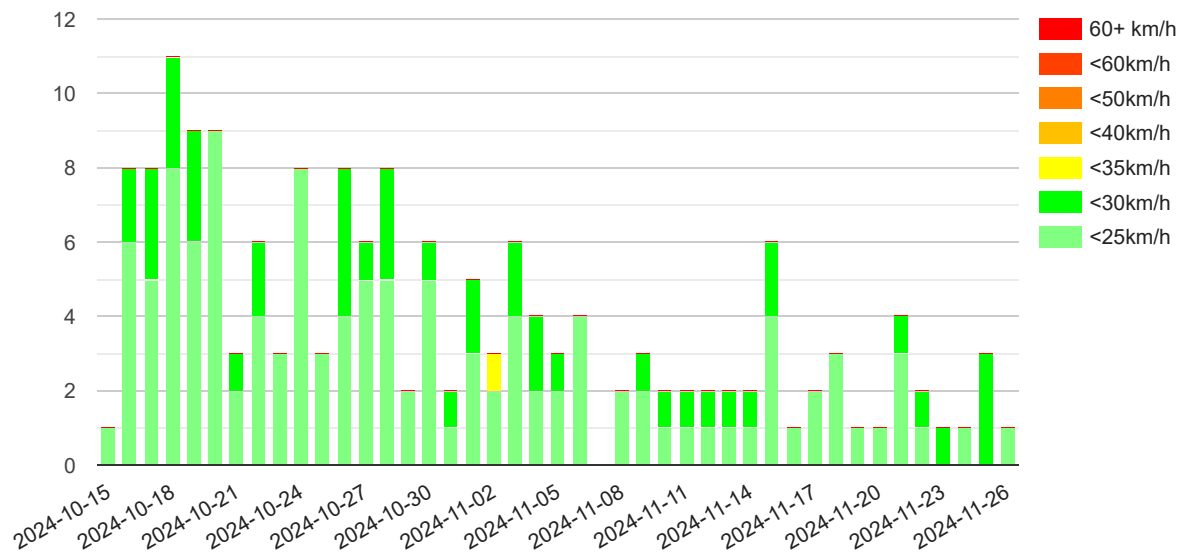

## Pacelog2

	Mot	Från	Totalt	Batteri	10%
Mätvärden (Passager)	167	714	881	Datum	2024-11-26 11:53:04
Passager per dag	3.9	16.6	20.5	Fil Gräns	15km/h
Max Hastighet Median	23	23	23	Hastighetsgräns	<input type="text" value="30"/>
Max Hastighet Medel	23.3	24.1	23.9		
Medel Hastighet Median	22	22	22		
Medel Hastighet Medel	22.1	23	22.8		
Sänkning av Hastighet	1.3	1.1	1.1		
Sänkning av Hastighet(%)	5.4%	4.5%	4.7%		
Fortkörningar (över 30km/h)	0%	6.9%	5.6%		

### Mot

Här ser du hur många fordon som kör MOT displayen i olika hastighetsintervall.

### Från

Här ser du hur många fordon som kör FRÅN displayen i olika hastighetsintervall.

**Mot**

Här ser du hur många fordon som kör MOT displayen per datum uppdelat i olika hastighetsintervall.

## Från

Här ser du hur många fordon som kör FRÅN displayen per datum uppdelat i olika hastighetsintervall.