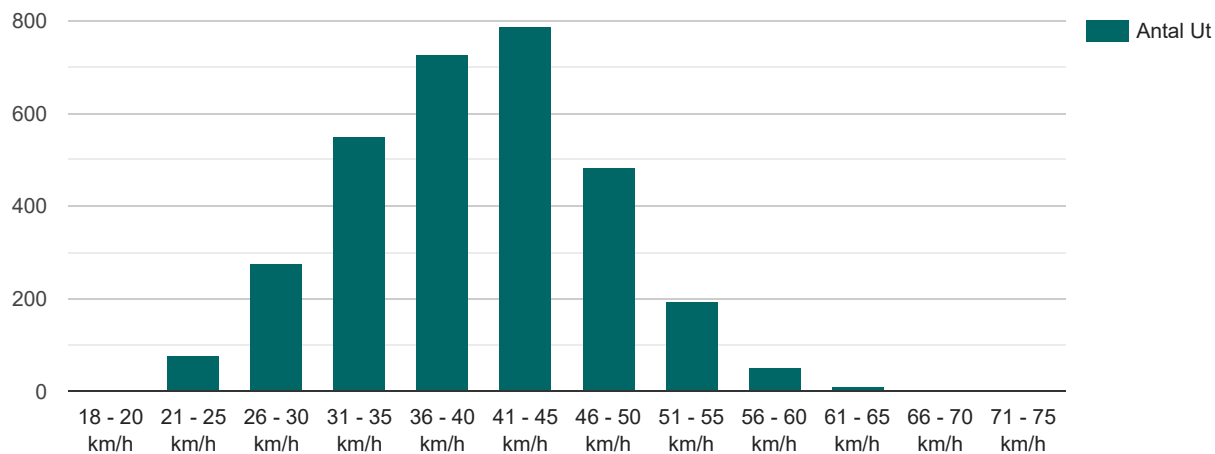

Pacelog1

	Mot	Från	Totalt	Batteri	30%
Mätvärden (Passager)	3520	3168	6688	Datum	2024-10-10 18:25:23
Passager per dag	220	198	418	Fil Gräns	15km/h
Max Hastighet Median	36	40	38	Hastighetsgräns	<input type="text" value="30"/>
Max Hastighet Medel	36.2	40	38		
Medel Hastighet Median	33	38	35		
Medel Hastighet Medel	33.7	38	35.7		
Sänkning av Hastighet	2.4	2.1	2.3		
Sänkning av Hastighet(%)	6.8%	5.2%	6%		
Fortkörningar (över 30km/h)	79.9%	88.7%	84%		

Mot

Här ser du hur många fordon som kör MOT displayen i olika hastighetsintervall.

Från

Här ser du hur många fordon som kör FRÅN displayen i olika hastighetsintervall.

Sänkning per dag

Här ser du medelhastighets sänkning(km/h) i riktning MOT och FRÅN displayen per datum.