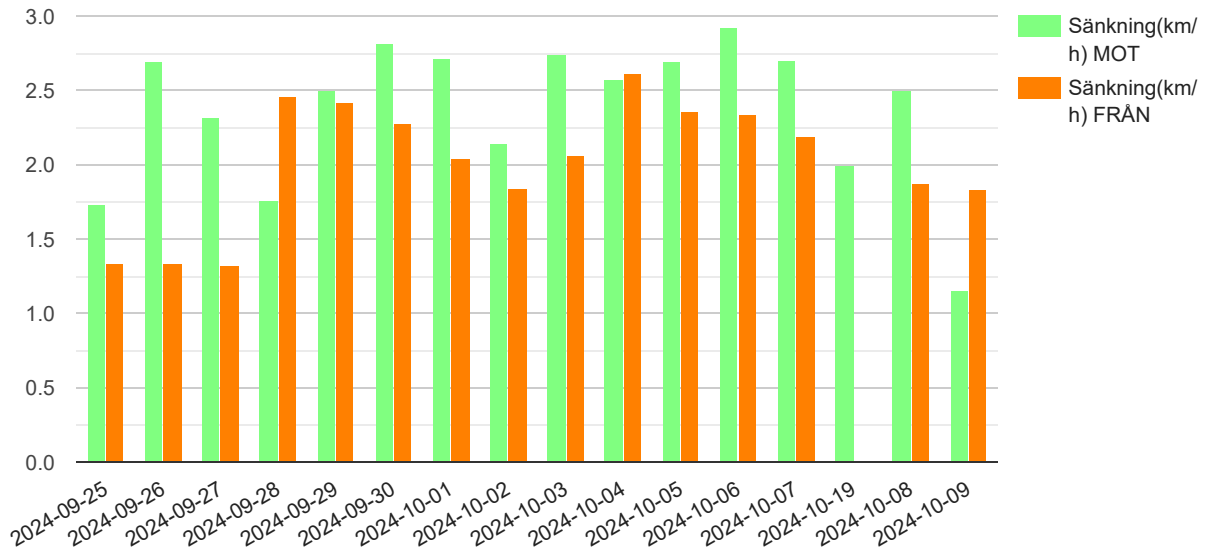

Pacelog1

	Mot	Från	Totalt	Batteri	30%
Mätvärden (Passager)	3520	3168	6688	Datum	2024-10-10 18:25:23
Passager per dag	220	198	418	Fil Gräns	15km/h
Max Hastighet Median	36	40	38	Hastighetsgräns	<input type="text" value="30"/>
Max Hastighet Medel	36.2	40	38		
Medel Hastighet Median	33	38	35		
Medel Hastighet Medel	33.7	38	35.7		
Sänkning av Hastighet	2.4	2.1	2.3		
Sänkning av Hastighet(%)	6.8%	5.2%	6%		
Fortkörningar (över 30km/h)	79.9%	88.7%	84%		

Mot

Här ser du hur många fordon som kör MOT displayen i olika hastighetsintervall.

Från

Här ser du hur många fordon som kör FRÅN displayen i olika hastighetsintervall.

Sänkning per dag

Här ser du medelhastighets sänkning(km/h) i riktning MOT och FRÅN displayen per datum.

Mot

Här ser du hur många fordon som kör MOT displayen per datum uppdelat i olika hastighetsintervall.

Från

Här ser du hur många fordon som kör FRÅN displayen per datum uppdelat i olika hastighetsintervall.