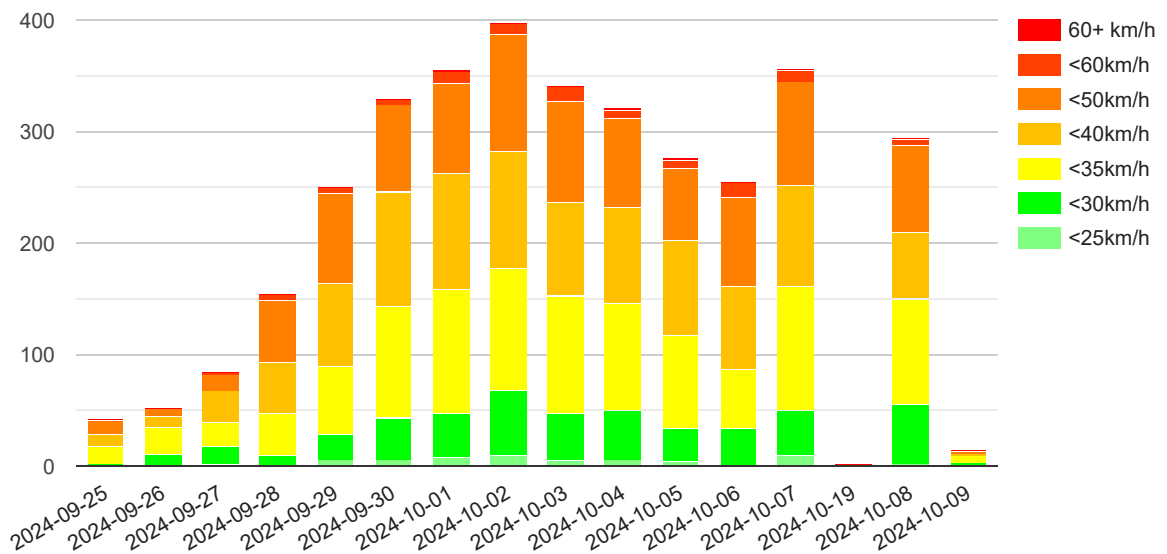

Pacelog1

	Mot	Från	Totalt	Batteri	30%
Mätvärden (Passager)	3520	3168	6688	Datum	2024-10-10 18:25:23
Passager per dag	220	198	418	Fil Gräns	15km/h
Max Hastighet Median	36	40	38	Hastighetsgräns	<input type="text" value="30"/>
Max Hastighet Medel	36.2	40	38		
Medel Hastighet Median	33	38	35		
Medel Hastighet Medel	33.7	38	35.7		
Sänkning av Hastighet	2.4	2.1	2.3		
Sänkning av Hastighet(%)	6.8%	5.2%	6%		
Fortkörningar (över 30km/h)	79.9%	88.7%	84%		

Mot

Här ser du hur många fordon som kör MOT displayen i olika hastighetsintervall.

Från

Här ser du hur många fordon som kör FRÅN displayen i olika hastighetsintervall.

Sänkning per dag

Här ser du medelhastighets sänkning(km/h) i riktning MOT och FRÅN displayen per datum.

Mot

Här ser du hur många fordon som kör MOT displayen per datum uppdelat i olika hastighetsintervall.

Från

Här ser du hur många fordon som kör FRÅN displayen per datum uppdelat i olika hastighetsintervall.