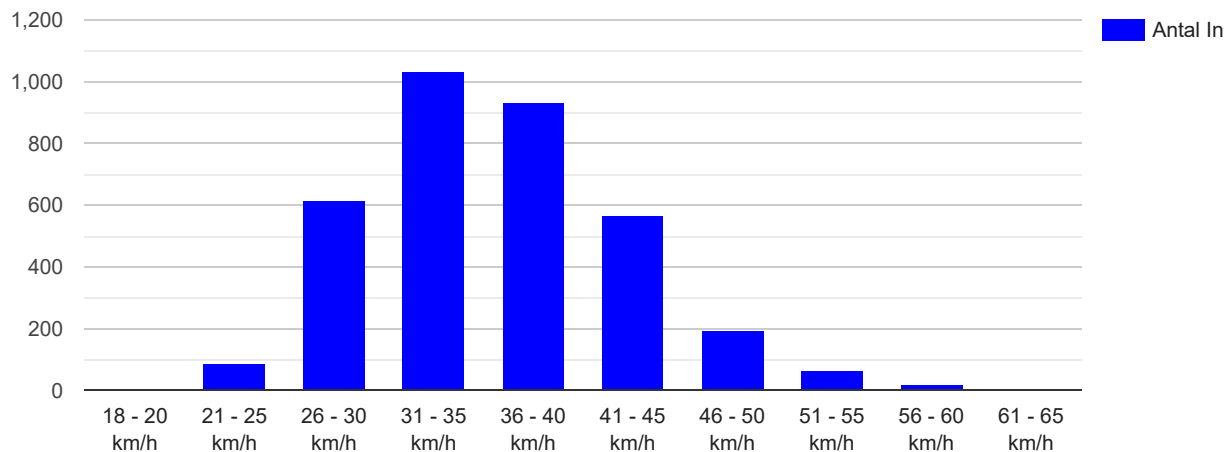

Pacelog1

	Mot	Från	Totalt	Batteri	30%
Mätvärden (Passager)	3520	3168	6688	Datum	2024-10-10 18:25:23
Passager per dag	220	198	418	Fil Gräns	15km/h
Max Hastighet Median	36	40	38	Hastighetsgräns	<input type="text" value="30"/>
Max Hastighet Medel	36.2	40	38		
Medel Hastighet Median	33	38	35		
Medel Hastighet Medel	33.7	38	35.7		
Sänkning av Hastighet	2.4	2.1	2.3		
Sänkning av Hastighet(%)	6.8%	5.2%	6%		
Fortkörningar (över 30km/h)	79.9%	88.7%	84%		

Mot

Här ser du hur många fordon som kör MOT displayen i olika hastighetsintervall.

Från

Här ser du hur många fordon som kör FRÅN displayen i olika hastighetsintervall.

Sänkning per dag

Här ser du medelhastighets sänkning(km/h) i riktning MOT och FRÅN displayen per datum.